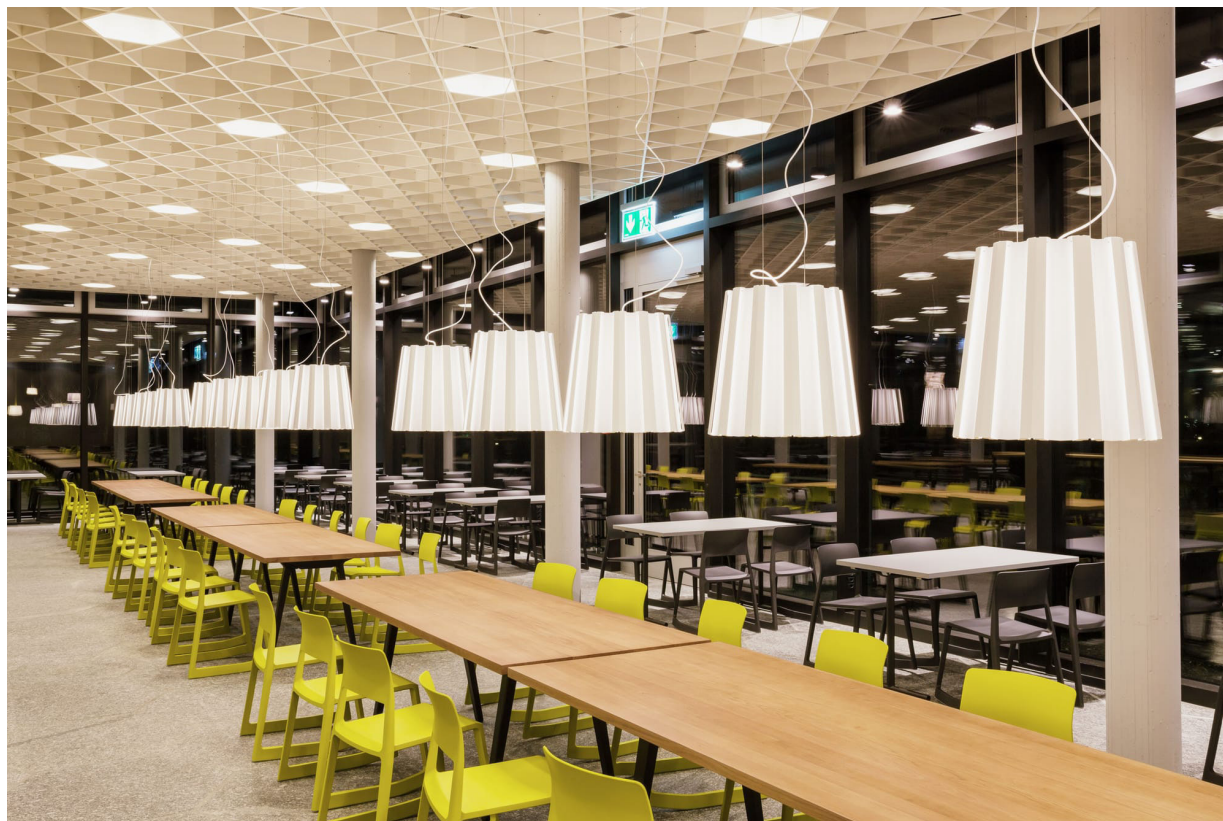

© Fotografie: Markus Muther, Barmade AG