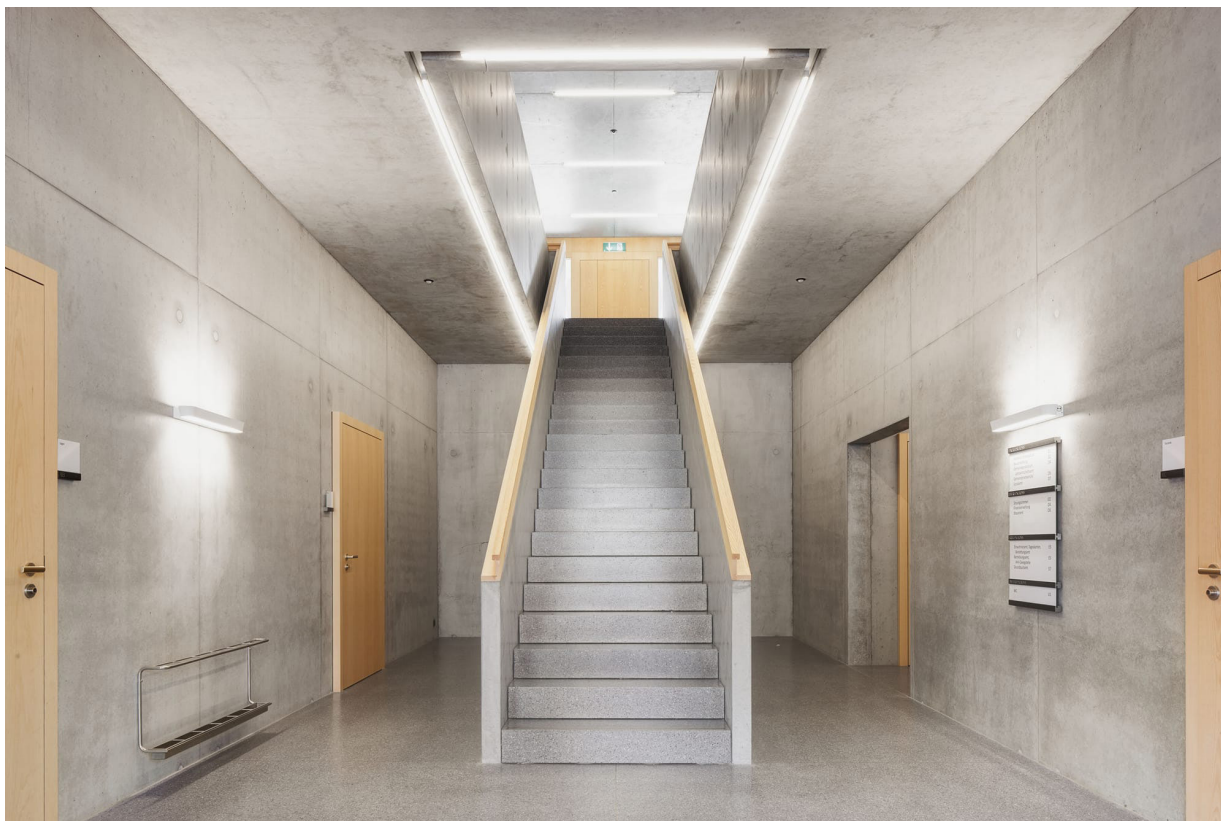

Architektur Andri Cajos Architekten AG  
Leuchte CIRCULAR PO S 400  
CIRCULAR PO S 600

© Fotografie: Heidi Arens

© Fotografie: Felix Wey

© Fotografie: Sandra Kennel

© Fotografie: Felix Wey

© Fotografie: Ralph Feiner